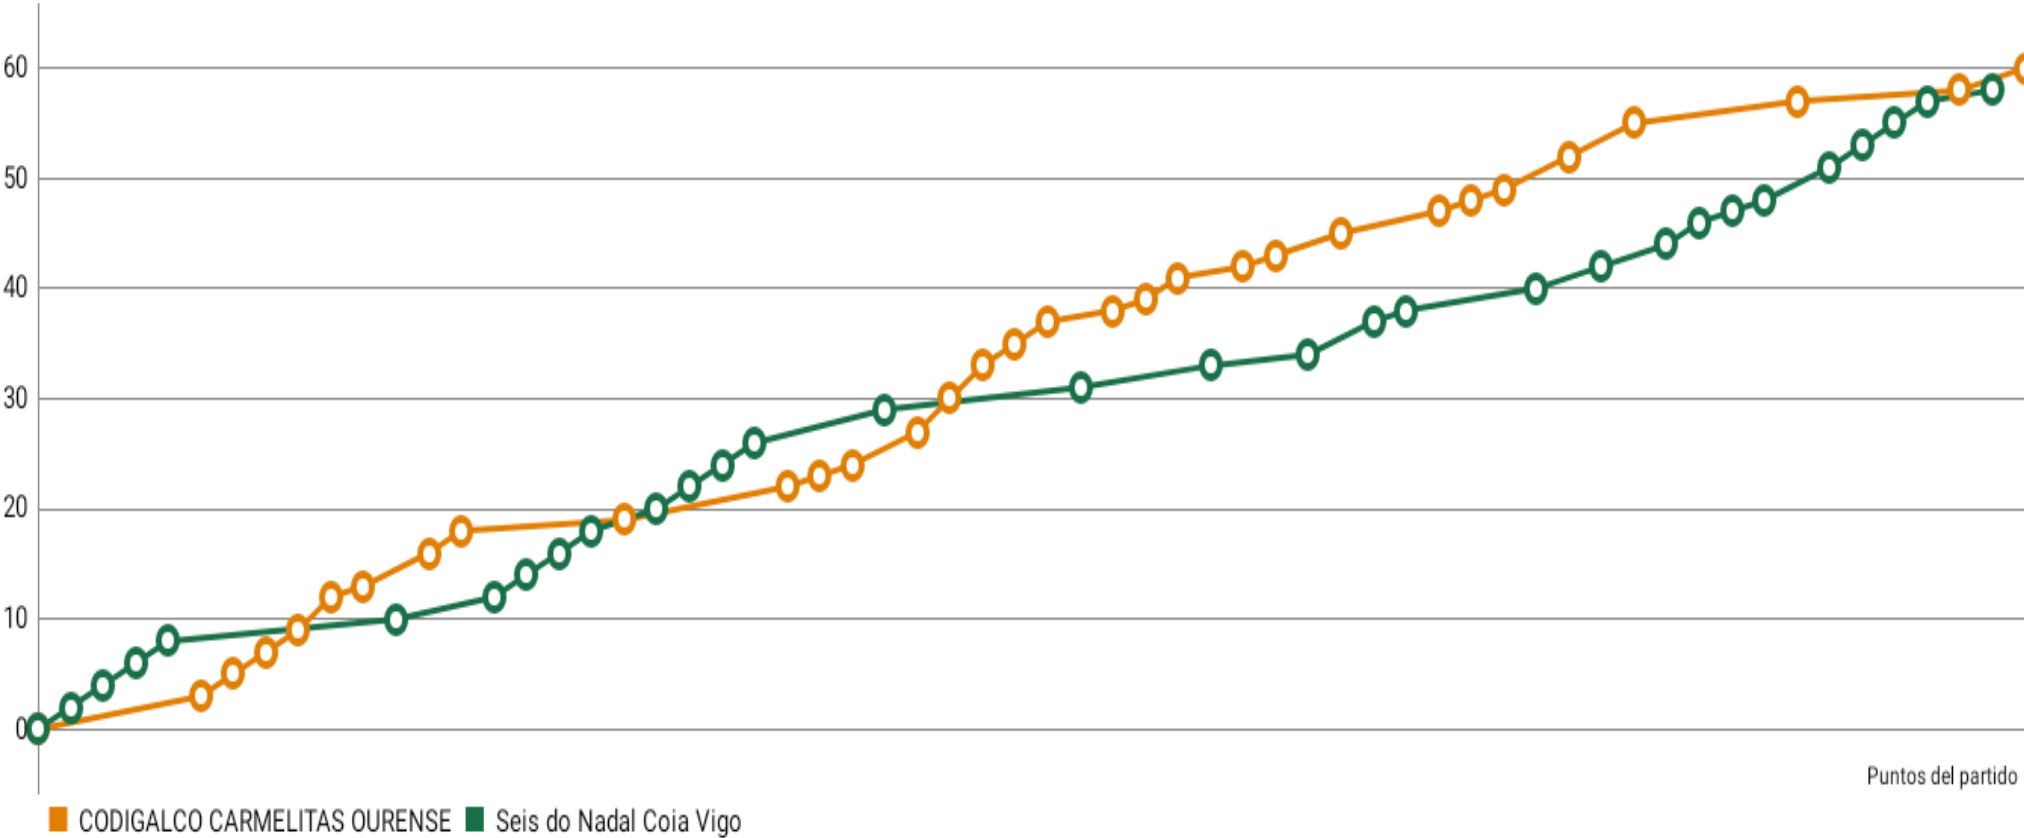

5/12/20

CODIGALCO CARMELITAS OURENSE	60
Seis do Nadal Coia Vigo	58

Basketball Stats
Assistant

CODIGALCO CARMELITAS OURENSE

Nº	Jugador	MIN	PTS	FGM	FGA	FG%	3PM	3PA	3P%	2PM	2PA	2P%	FTM	FTA	FT%	OREB	DREB	REB	AST	TOV	STL	BLK	PF	PFD	EFF	+/-
4	Carballo,A	17:46	2	1	2	50,0%	0	0	0,0%	1	2	50,0%	0	2	0,0%	0	0	0	0	1	1	0	0	2	-1	-1
5	Kolandrova, M	00:14	0	0	0	0,0%	0	0	0,0%	0	0	0,0%	0	0	0,0%	0	0	0	0	0	0	0	1	0	0	-
6	Khoule, K	00:00	0	0	0	0,0%	0	0	0,0%	0	0	0,0%	0	0	0,0%	0	0	0	0	0	0	0	0	0	0	-
10	Martinez, S	10:53	0	0	2	0,0%	0	0	0,0%	0	2	0,0%	0	0	0,0%	0	0	0	0	2	1	0	1	0	-3	0
12	Dieguez, M	16:46	11	4	4	100,0%	3	3	100,0%	1	1	100,0%	0	0	0,0%	0	1	1	0	0	1	0	0	0	13	-2
13	Rodríguez, A	39:50	8	2	5	40,0%	1	1	100,0%	1	4	25,0%	3	4	75,0%	3	6	9	0	3	2	2	4	5	14	-1
14	Touron, V	30:03	4	1	4	25,0%	0	1	0,0%	1	3	33,3%	2	2	100,0%	1	1	2	2	0	0	0	4	3	5	5
15	Méndez, L	02:14	0	0	0	0,0%	0	0	0,0%	0	0	0,0%	0	0	0,0%	0	0	0	0	0	0	0	0	0	0	-4
21	González, A	39:10	18	6	15	40,0%	4	7	57,1%	2	8	25,0%	2	2	100,0%	0	0	0	5	4	2	0	1	3	12	6
23	Kiplosk, E	00:00	0	0	0	0,0%	0	0	0,0%	0	0	0,0%	0	0	0,0%	0	0	0	0	0	0	0	0	0	0	-
33	Iglesias, R	32:16	14	5	9	55,6%	0	0	0,0%	5	9	55,6%	4	4	100,0%	3	7	10	0	0	0	0	2	1	20	0
45	Estévez, T	10:43	3	1	3	33,3%	1	3	33,3%	0	0	0,0%	0	0	0,0%	0	2	2	1	0	0	0	0	2	4	7
	Total	200	60	20	44	45,5%	9	15	60,0%	11	29	37,9%	11	14	78,6%	7	17	24	8	10	7	2	13	16	64	-