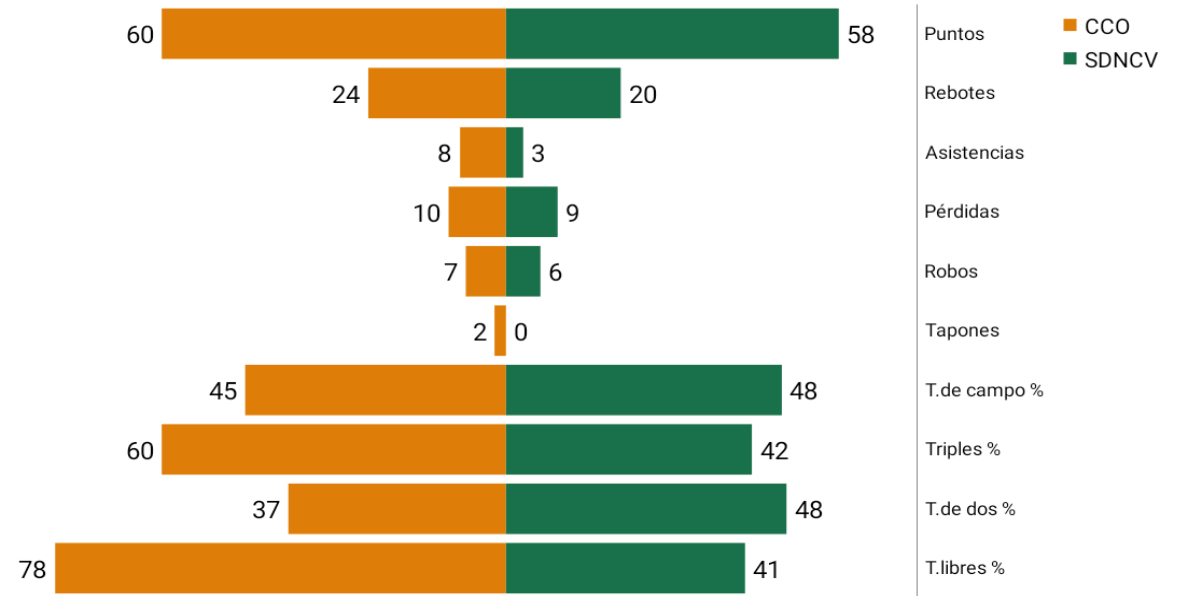

5/12/20

CODIGALCO CARMELITAS OURENSE	60
Seis do Nadal Coia Vigo	58

Basketball Stats
Assistant

CODIGALCO CARMELITAS OURENSE

Nº	Jugador	MIN	PTS	FGM	FGA	FG%	3PM	3PA	3P%	2PM	2PA	2P%	FTM	FTA	FT%	OREB	DREB	REB	AST	TOV	STL	BLK	PF	PFD	EFF	+/-
4	Carballo,A	17:46	2	1	2	50,0%	0	0	0,0%	1	2	50,0%	0	2	0,0%	0	0	0	0	1	1	0	0	2	-1	-1
5	Kolandrova, M	00:14	0	0	0	0,0%	0	0	0,0%	0	0	0,0%	0	0	0,0%	0	0	0	0	0	0	0	1	0	0	-
6	Khoule, K	00:00	0	0	0	0,0%	0	0	0,0%	0	0	0,0%	0	0	0,0%	0	0	0	0	0	0	0	0	0	0	-
10	Martinez, S	10:53	0	0	2	0,0%	0	0	0,0%	0	2	0,0%	0	0	0,0%	0	0	0	0	2	1	0	1	0	-3	0
12	Dieguez, M	16:46	11	4	4	100,0%	3	3	100,0%	1	1	100,0%	0	0	0,0%	0	1	1	0	0	1	0	0	0	13	-2
13	Rodríguez, A	39:50	8	2	5	40,0%	1	1	100,0%	1	4	25,0%	3	4	75,0%	3	6	9	0	3	2	2	4	5	14	-1
14	Touron, V	30:03	4	1	4	25,0%	0	1	0,0%	1	3	33,3%	2	2	100,0%	1	1	2	2	0	0	0	4	3	5	5
15	Méndez, L	02:14	0	0	0	0,0%	0	0	0,0%	0	0	0,0%	0	0	0,0%	0	0	0	0	0	0	0	0	0	0	-4
21	González, A	39:10	18	6	15	40,0%	4	7	57,1%	2	8	25,0%	2	2	100,0%	0	0	0	5	4	2	0	1	3	12	6
23	Kiplosk, E	00:00	0	0	0	0,0%	0	0	0,0%	0	0	0,0%	0	0	0,0%	0	0	0	0	0	0	0	0	0	0	-
33	Iglesias, R	32:16	14	5	9	55,6%	0	0	0,0%	5	9	55,6%	4	4	100,0%	3	7	10	0	0	0	0	2	1	20	0
45	Estévez, T	10:43	3	1	3	33,3%	1	3	33,3%	0	0	0,0%	0	0	0,0%	0	2	2	1	0	0	0	0	2	4	7
	Total	200	60	20	44	45,5%	9	15	60,0%	11	29	37,9%	11	14	78,6%	7	17	24	8	10	7	2	13	16	64	-