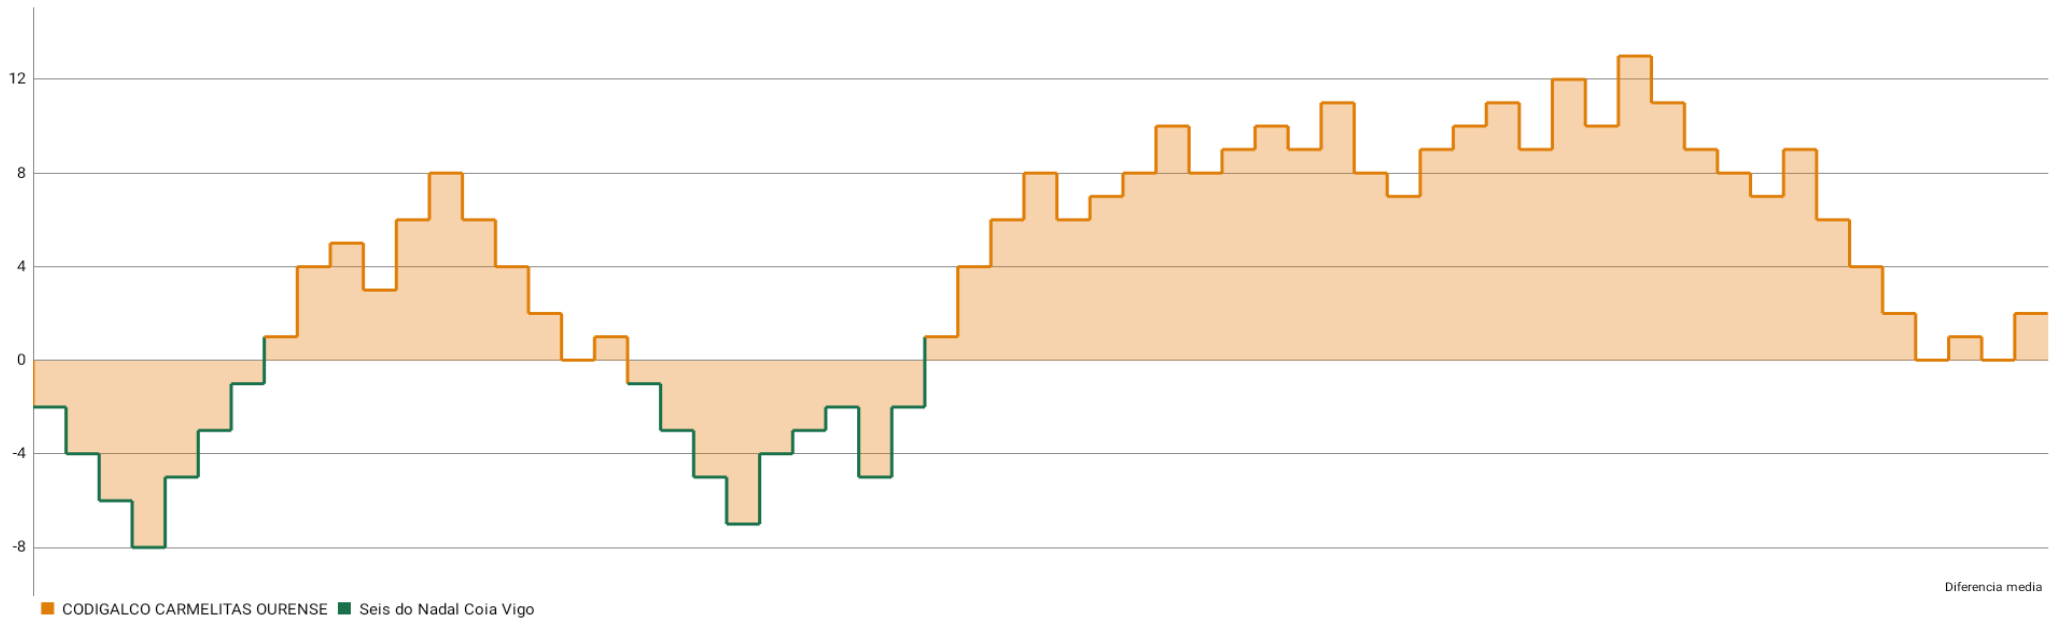

5/12/20

CODIGALCO CARMELITAS OURENSE	60
Seis do Nadal Coia Vigo	58

Basketball Stats
Assistant

CODIGALCO CARMELITAS OURENSE

Nº	Jugador	MIN	PTS	FGM	FGA	FG%	3PM	3PA	3P%	2PM	2PA	2P%	FTM	FTA	FT%	OREB	DREB	REB	AST	TOV	STL	BLK	PF	PFD	EFF	+/-
4	Carballo,A	17:46	2	1	2	50,0%	0	0	0,0%	1	2	50,0%	0	2	0,0%	0	0	0	0	1	1	0	0	2	-1	-1
5	Kolandrova, M	00:14	0	0	0	0,0%	0	0	0,0%	0	0	0,0%	0	0	0,0%	0	0	0	0	0	0	0	1	0	0	-
6	Khoule, K	00:00	0	0	0	0,0%	0	0	0,0%	0	0	0,0%	0	0	0,0%	0	0	0	0	0	0	0	0	0	0	-
10	Martinez, S	10:53	0	0	2	0,0%	0	0	0,0%	0	2	0,0%	0	0	0,0%	0	0	0	0	2	1	0	1	0	-3	0
12	Dieguez, M	16:46	11	4	4	100,0%	3	3	100,0%	1	1	100,0%	0	0	0,0%	0	1	1	0	0	1	0	0	0	13	-2
13	Rodríguez, A	39:50	8	2	5	40,0%	1	1	100,0%	1	4	25,0%	3	4	75,0%	3	6	9	0	3	2	2	4	5	14	-1
14	Touron, V	30:03	4	1	4	25,0%	0	1	0,0%	1	3	33,3%	2	2	100,0%	1	1	2	2	0	0	0	4	3	5	5
15	Méndez, L	02:14	0	0	0	0,0%	0	0	0,0%	0	0	0,0%	0	0	0,0%	0	0	0	0	0	0	0	0	0	0	-4
21	González, A	39:10	18	6	15	40,0%	4	7	57,1%	2	8	25,0%	2	2	100,0%	0	0	0	5	4	2	0	1	3	12	6
23	Kiplosk, E	00:00	0	0	0	0,0%	0	0	0,0%	0	0	0,0%	0	0	0,0%	0	0	0	0	0	0	0	0	0	0	-
33	Iglesias, R	32:16	14	5	9	55,6%	0	0	0,0%	5	9	55,6%	4	4	100,0%	3	7	10	0	0	0	0	2	1	20	0
45	Estévez, T	10:43	3	1	3	33,3%	1	3	33,3%	0	0	0,0%	0	0	0,0%	0	2	2	1	0	0	0	0	2	4	7
	Total	200	60	20	44	45,5%	9	15	60,0%	11	29	37,9%	11	14	78,6%	7	17	24	8	10	7	2	13	16	64	-