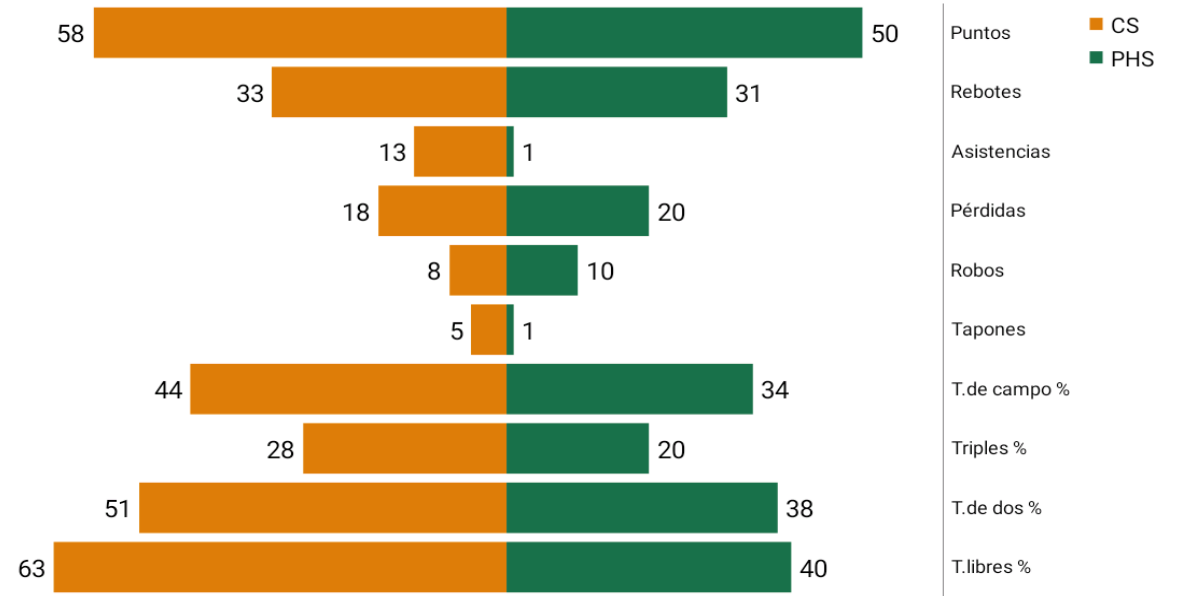

28/11/20

| | |
|-----------------------------|----|
| Carmelitas senior | 58 |
| Peleteiro Hyupersa Santiago | 50 |

Basketball Stats Assistant

| Carmelitas senior | | | | | | | | | | | | | | | | | | | | | | | | | | | |
|-------------------|-----------|------------|-----------|-----------|-----------|--------------|----------|-----------|--------------|-----------|-----------|--------------|-----------|-----------|--------------|----------|-----------|-----------|-----------|-----------|----------|----------|-----------|-----------|-----------|----------|--|
| Nº | Jugador | MIN | PTS | FGM | FGA | FG% | 3PM | 3PA | 3P% | 2PM | 2PA | 2P% | FTM | FTA | FT% | OREB | DREB | REB | AST | TOV | STL | BLK | PF | PFD | EFF | +/- | |
| 4 | Anabel | 34:39 | 2 | 1 | 3 | 33,3% | 0 | 0 | 0,0% | 1 | 3 | 33,3% | 0 | 0 | 0,0% | 2 | 7 | 9 | 1 | 3 | 0 | 2 | 2 | 2 | 9 | 7 | |
| 5 | Megi | 30:02 | 9 | 3 | 10 | 30,0% | 2 | 6 | 33,3% | 1 | 4 | 25,0% | 1 | 2 | 50,0% | 0 | 3 | 3 | 3 | 3 | 1 | 0 | 4 | 1 | 5 | 8 | |
| 10 | Sofia | 07:12 | 0 | 0 | 4 | 0,0% | 0 | 2 | 0,0% | 0 | 2 | 0,0% | 0 | 0 | 0,0% | 0 | 0 | 0 | 0 | 2 | 0 | 0 | 1 | 0 | -6 | -1 | |
| 12 | Marta | 04:28 | 2 | 1 | 2 | 50,0% | 0 | 1 | 0,0% | 1 | 1 | 100,0% | 0 | 0 | 0,0% | 1 | 0 | 1 | 0 | 0 | 0 | 0 | 2 | 1 | 2 | 1 | |
| 13 | More | 35:31 | 7 | 2 | 4 | 50,0% | 0 | 0 | 0,0% | 2 | 4 | 50,0% | 3 | 4 | 75,0% | 3 | 6 | 9 | 2 | 5 | 7 | 2 | 3 | 3 | 19 | 7 | |
| 14 | vera | 13:28 | 4 | 2 | 3 | 66,7% | 0 | 0 | 0,0% | 2 | 3 | 66,7% | 0 | 2 | 0,0% | 0 | 1 | 1 | 2 | 0 | 0 | 0 | 2 | 0 | 4 | -3 | |
| 21 | Ana Maria | 34:12 | 7 | 2 | 7 | 28,6% | 1 | 4 | 25,0% | 1 | 3 | 33,3% | 2 | 2 | 100,0% | 1 | 2 | 3 | 3 | 4 | 0 | 0 | 3 | 1 | 4 | 4 | |
| 33 | Rut | 31:51 | 24 | 8 | 10 | 80,0% | 0 | 0 | 0,0% | 8 | 10 | 80,0% | 8 | 12 | 66,7% | 2 | 5 | 7 | 2 | 0 | 0 | 1 | 3 | 9 | 28 | 12 | |
| 45 | Teresa | 08:31 | 3 | 1 | 2 | 50,0% | 1 | 1 | 100,0% | 0 | 1 | 0,0% | 0 | 0 | 0,0% | 0 | 0 | 0 | 0 | 1 | 0 | 0 | 0 | 0 | 1 | 5 | |
| Total | | 200 | 58 | 20 | 45 | 44,4% | 4 | 14 | 28,6% | 16 | 31 | 51,6% | 14 | 22 | 63,6% | 9 | 24 | 33 | 13 | 18 | 8 | 5 | 20 | 17 | 66 | - | |