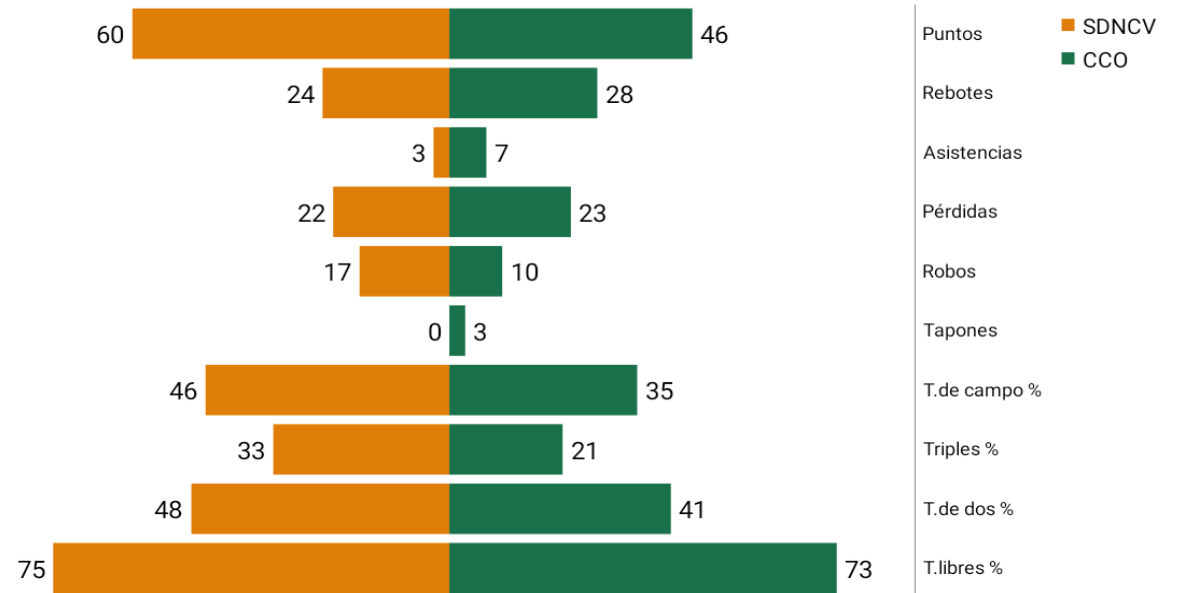

13/12/20

Seis do Nadal Coia Vigo	60
CODIGALCO CARMELITAS OURENSE	46

Basketball Stats  
Assistant

Seis do Nadal Coia Vigo																										
Nº	Jugador	MIN	PTS	FGM	FGA	FG%	3PM	3PA	3P%	2PM	2PA	2P%	FTM	FTA	FT%	OREB	DREB	REB	AST	TOV	STL	BLK	PF	PFD	EFF	+/-
5	Capelo,A	07:30	0	0	2	0,0%	0	1	0,0%	0	1	0,0%	0	0	0,0%	0	0	0	0	1	0	0	2	1	-3	1
6	Fernández, S	15:44	14	6	7	85,7%	0	0	0,0%	6	7	85,7%	2	3	66,7%	1	0	1	0	1	2	0	0	4	14	17
7	Cabaleiro, M	11:31	0	0	2	0,0%	0	0	0,0%	0	2	0,0%	0	0	0,0%	3	1	4	0	2	0	0	0	0	0	2
9	Miguez, P	08:00	0	0	3	0,0%	0	2	0,0%	0	1	0,0%	0	0	0,0%	1	0	1	0	1	1	0	0	0	-2	-8
11	Mariño, H	00:00	0	0	0	0,0%	0	0	0,0%	0	0	0,0%	0	0	0,0%	0	0	0	0	0	0	0	0	0	0	-
12	González, L	24:21	12	5	8	62,5%	0	0	0,0%	5	8	62,5%	2	2	100,0%	0	1	1	1	1	1	0	3	2	11	15
13	Solano, S	18:29	3	1	3	33,3%	0	0	0,0%	1	3	33,3%	1	2	50,0%	0	1	1	0	2	1	0	2	1	0	5
15	Gonzalez, A	28:50	10	4	11	36,4%	1	4	25,0%	3	7	42,9%	1	1	100,0%	0	1	1	0	2	4	0	2	3	6	8
18	Nieto, N	00:00	0	0	0	0,0%	0	0	0,0%	0	0	0,0%	0	0	0,0%	0	0	0	0	0	0	0	0	0	0	-
22	Lopez, I	24:12	4	1	2	50,0%	0	0	0,0%	1	2	50,0%	2	2	100,0%	1	4	5	1	4	3	0	4	1	8	11
23	Alonso, A	24:26	2	1	6	16,7%	0	0	0,0%	1	6	16,7%	0	0	0,0%	2	6	8	1	3	1	0	2	0	4	-1
24	Camiaña, N	09:25	0	0	1	0,0%	0	0	0,0%	0	1	0,0%	0	0	0,0%	1	0	1	0	1	0	0	2	0	-1	6
55	Soraluze, N	17:11	11	4	5	80,0%	2	2	100,0%	2	3	66,7%	1	2	50,0%	0	1	1	0	2	4	0	0	2	12	14
77	Martinez, U	10:14	4	2	2	100,0%	0	0	0,0%	2	2	100,0%	0	0	0,0%	0	0	0	0	2	0	0	1	0	2	0
	<b>Total</b>	<b>200</b>	<b>60</b>	<b>24</b>	<b>52</b>	<b>46,2%</b>	<b>3</b>	<b>9</b>	<b>33,3%</b>	<b>21</b>	<b>43</b>	<b>48,8%</b>	<b>9</b>	<b>12</b>	<b>75,0%</b>	<b>9</b>	<b>15</b>	<b>24</b>	<b>3</b>	<b>22</b>	<b>17</b>	<b>0</b>	<b>18</b>	<b>14</b>	<b>51</b>	<b>-</b>