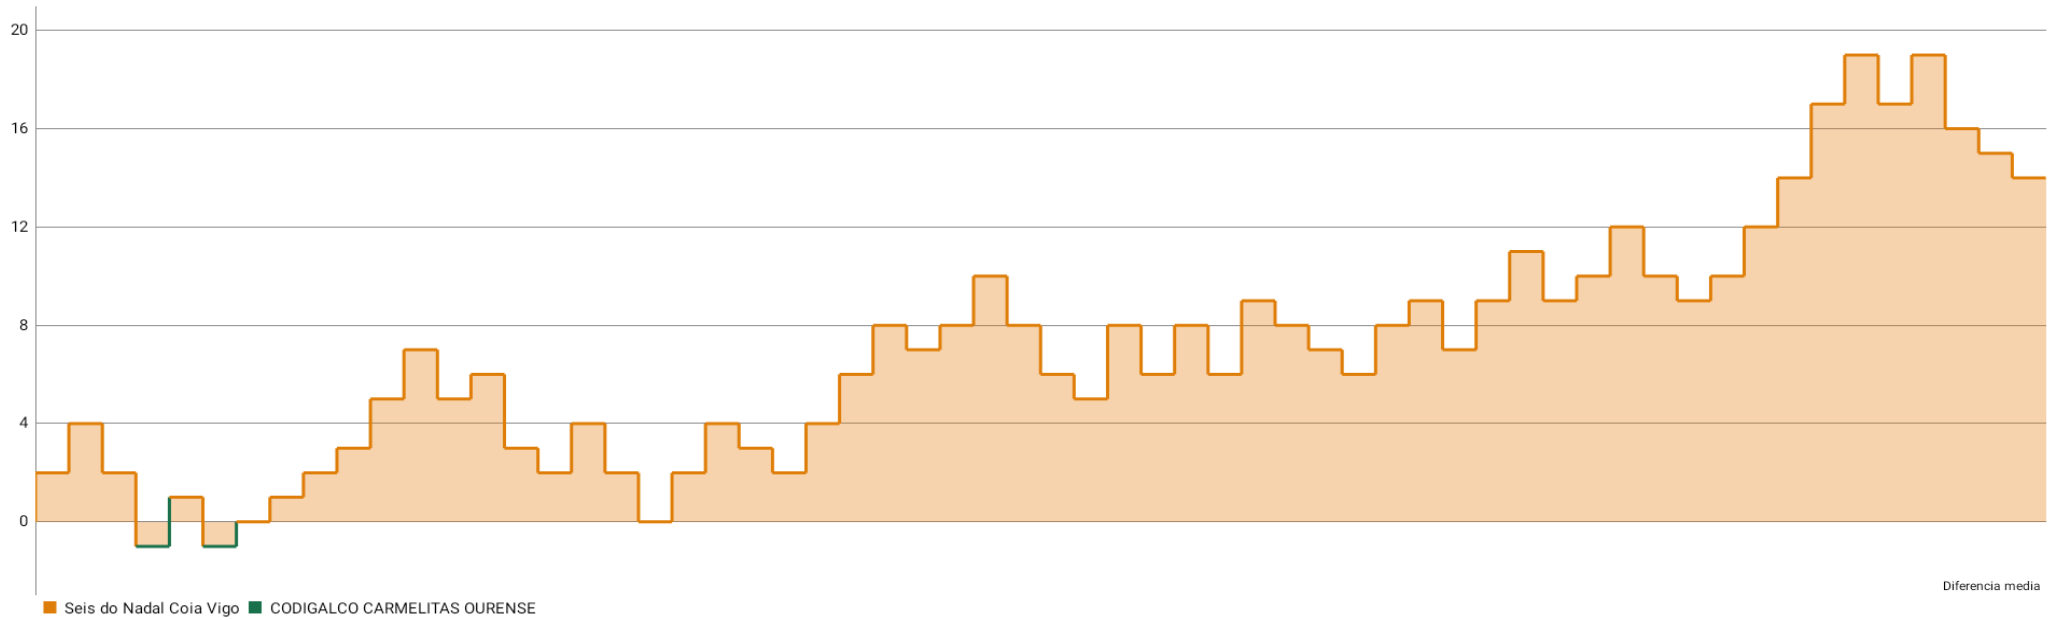

13/12/20

Seis do Nadal Coia Vigo	60
CODIGALCO CARMELITAS OURENSE	46

Basketball Stats  
Assistant

Seis do Nadal Coia Vigo																										
Nº	Jugador	MIN	PTS	FGM	FGA	FG%	3PM	3PA	3P%	2PM	2PA	2P%	FTM	FTA	FT%	OREB	DREB	REB	AST	TOV	STL	BLK	PF	PFD	EFF	+/-
5	Capelo,A	07:30	0	0	2	0,0%	0	1	0,0%	0	1	0,0%	0	0	0,0%	0	0	0	0	1	0	0	2	1	-3	1
6	Fernández, S	15:44	14	6	7	85,7%	0	0	0,0%	6	7	85,7%	2	3	66,7%	1	0	1	0	1	2	0	0	4	14	17
7	Cabaleiro, M	11:31	0	0	2	0,0%	0	0	0,0%	0	2	0,0%	0	0	0,0%	3	1	4	0	2	0	0	0	0	0	2
9	Miguez, P	08:00	0	0	3	0,0%	0	2	0,0%	0	1	0,0%	0	0	0,0%	1	0	1	0	1	1	0	0	0	-2	-8
11	Mariño, H	00:00	0	0	0	0,0%	0	0	0,0%	0	0	0,0%	0	0	0,0%	0	0	0	0	0	0	0	0	0	0	-
12	González, L	24:21	12	5	8	62,5%	0	0	0,0%	5	8	62,5%	2	2	100,0%	0	1	1	1	1	1	0	3	2	11	15
13	Solano, S	18:29	3	1	3	33,3%	0	0	0,0%	1	3	33,3%	1	2	50,0%	0	1	1	0	2	1	0	2	1	0	5
15	Gonzalez, A	28:50	10	4	11	36,4%	1	4	25,0%	3	7	42,9%	1	1	100,0%	0	1	1	0	2	4	0	2	3	6	8
18	Nieto, N	00:00	0	0	0	0,0%	0	0	0,0%	0	0	0,0%	0	0	0,0%	0	0	0	0	0	0	0	0	0	0	-
22	Lopez, I	24:12	4	1	2	50,0%	0	0	0,0%	1	2	50,0%	2	2	100,0%	1	4	5	1	4	3	0	4	1	8	11
23	Alonso, A	24:26	2	1	6	16,7%	0	0	0,0%	1	6	16,7%	0	0	0,0%	2	6	8	1	3	1	0	2	0	4	-1
24	Camiaña, N	09:25	0	0	1	0,0%	0	0	0,0%	0	1	0,0%	0	0	0,0%	1	0	1	0	1	0	0	2	0	-1	6
55	Soraluze, N	17:11	11	4	5	80,0%	2	2	100,0%	2	3	66,7%	1	2	50,0%	0	1	1	0	2	4	0	0	2	12	14
77	Martinez, U	10:14	4	2	2	100,0%	0	0	0,0%	2	2	100,0%	0	0	0,0%	0	0	0	0	2	0	0	1	0	2	0
	<b>Total</b>	<b>200</b>	<b>60</b>	<b>24</b>	<b>52</b>	<b>46,2%</b>	<b>3</b>	<b>9</b>	<b>33,3%</b>	<b>21</b>	<b>43</b>	<b>48,8%</b>	<b>9</b>	<b>12</b>	<b>75,0%</b>	<b>9</b>	<b>15</b>	<b>24</b>	<b>3</b>	<b>22</b>	<b>17</b>	<b>0</b>	<b>18</b>	<b>14</b>	<b>51</b>	<b>-</b>