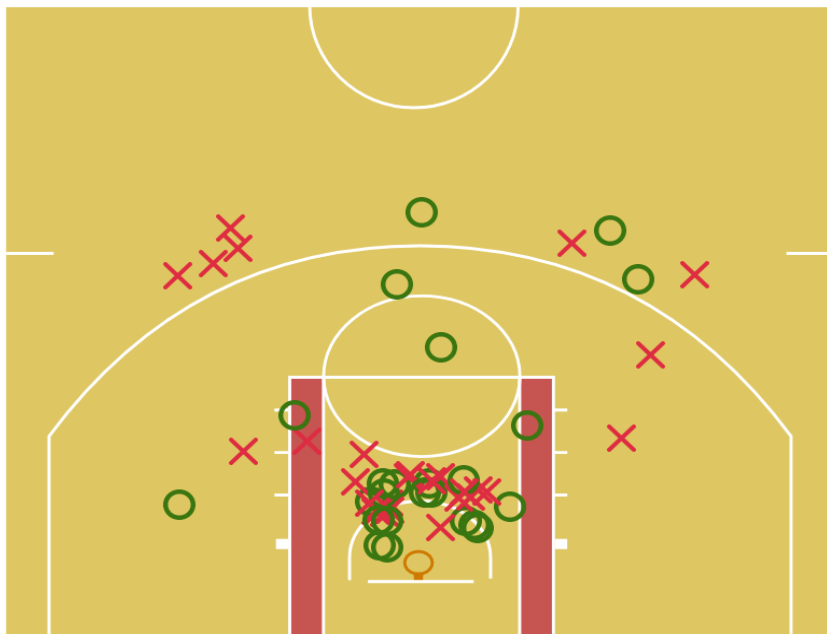

13/12/20

Seis do Nadal Coia Vigo	60
CODIGALCO CARMELITAS OURENSE	46

Basketball Stats  
Assistant

Seis do Nadal Coia Vigo																										
Nº	Jugador	MIN	PTS	FGM	FGA	FG%	3PM	3PA	3P%	2PM	2PA	2P%	FTM	FTA	FT%	OREB	DREB	REB	AST	TOV	STL	BLK	PF	PFD	EFF	+/-
5	Capelo,A	07:30	0	0	2	0,0%	0	1	0,0%	0	1	0,0%	0	0	0,0%	0	0	0	0	1	0	0	2	1	-3	1
6	Fernández, S	15:44	14	6	7	85,7%	0	0	0,0%	6	7	85,7%	2	3	66,7%	1	0	1	0	1	2	0	0	4	14	17
7	Cabaleiro, M	11:31	0	0	2	0,0%	0	0	0,0%	0	2	0,0%	0	0	0,0%	3	1	4	0	2	0	0	0	0	0	2
9	Miguez, P	08:00	0	0	3	0,0%	0	2	0,0%	0	1	0,0%	0	0	0,0%	1	0	1	0	1	1	0	0	0	-2	-8
11	Mariño, H	00:00	0	0	0	0,0%	0	0	0,0%	0	0	0,0%	0	0	0,0%	0	0	0	0	0	0	0	0	0	0	-
12	González, L	24:21	12	5	8	62,5%	0	0	0,0%	5	8	62,5%	2	2	100,0%	0	1	1	1	1	1	0	3	2	11	15
13	Solano, S	18:29	3	1	3	33,3%	0	0	0,0%	1	3	33,3%	1	2	50,0%	0	1	1	0	2	1	0	2	1	0	5
15	Gonzalez, A	28:50	10	4	11	36,4%	1	4	25,0%	3	7	42,9%	1	1	100,0%	0	1	1	0	2	4	0	2	3	6	8
18	Nieto, N	00:00	0	0	0	0,0%	0	0	0,0%	0	0	0,0%	0	0	0,0%	0	0	0	0	0	0	0	0	0	0	-
22	Lopez, I	24:12	4	1	2	50,0%	0	0	0,0%	1	2	50,0%	2	2	100,0%	1	4	5	1	4	3	0	4	1	8	11
23	Alonso, A	24:26	2	1	6	16,7%	0	0	0,0%	1	6	16,7%	0	0	0,0%	2	6	8	1	3	1	0	2	0	4	-1
24	Camiaña, N	09:25	0	0	1	0,0%	0	0	0,0%	0	1	0,0%	0	0	0,0%	1	0	1	0	1	0	0	2	0	-1	6
55	Soraluze, N	17:11	11	4	5	80,0%	2	2	100,0%	2	3	66,7%	1	2	50,0%	0	1	1	0	2	4	0	0	2	12	14
77	Martinez, U	10:14	4	2	2	100,0%	0	0	0,0%	2	2	100,0%	0	0	0,0%	0	0	0	0	2	0	0	1	0	2	0
	<b>Total</b>	<b>200</b>	<b>60</b>	<b>24</b>	<b>52</b>	<b>46,2%</b>	<b>3</b>	<b>9</b>	<b>33,3%</b>	<b>21</b>	<b>43</b>	<b>48,8%</b>	<b>9</b>	<b>12</b>	<b>75,0%</b>	<b>9</b>	<b>15</b>	<b>24</b>	<b>3</b>	<b>22</b>	<b>17</b>	<b>0</b>	<b>18</b>	<b>14</b>	<b>51</b>	<b>-</b>