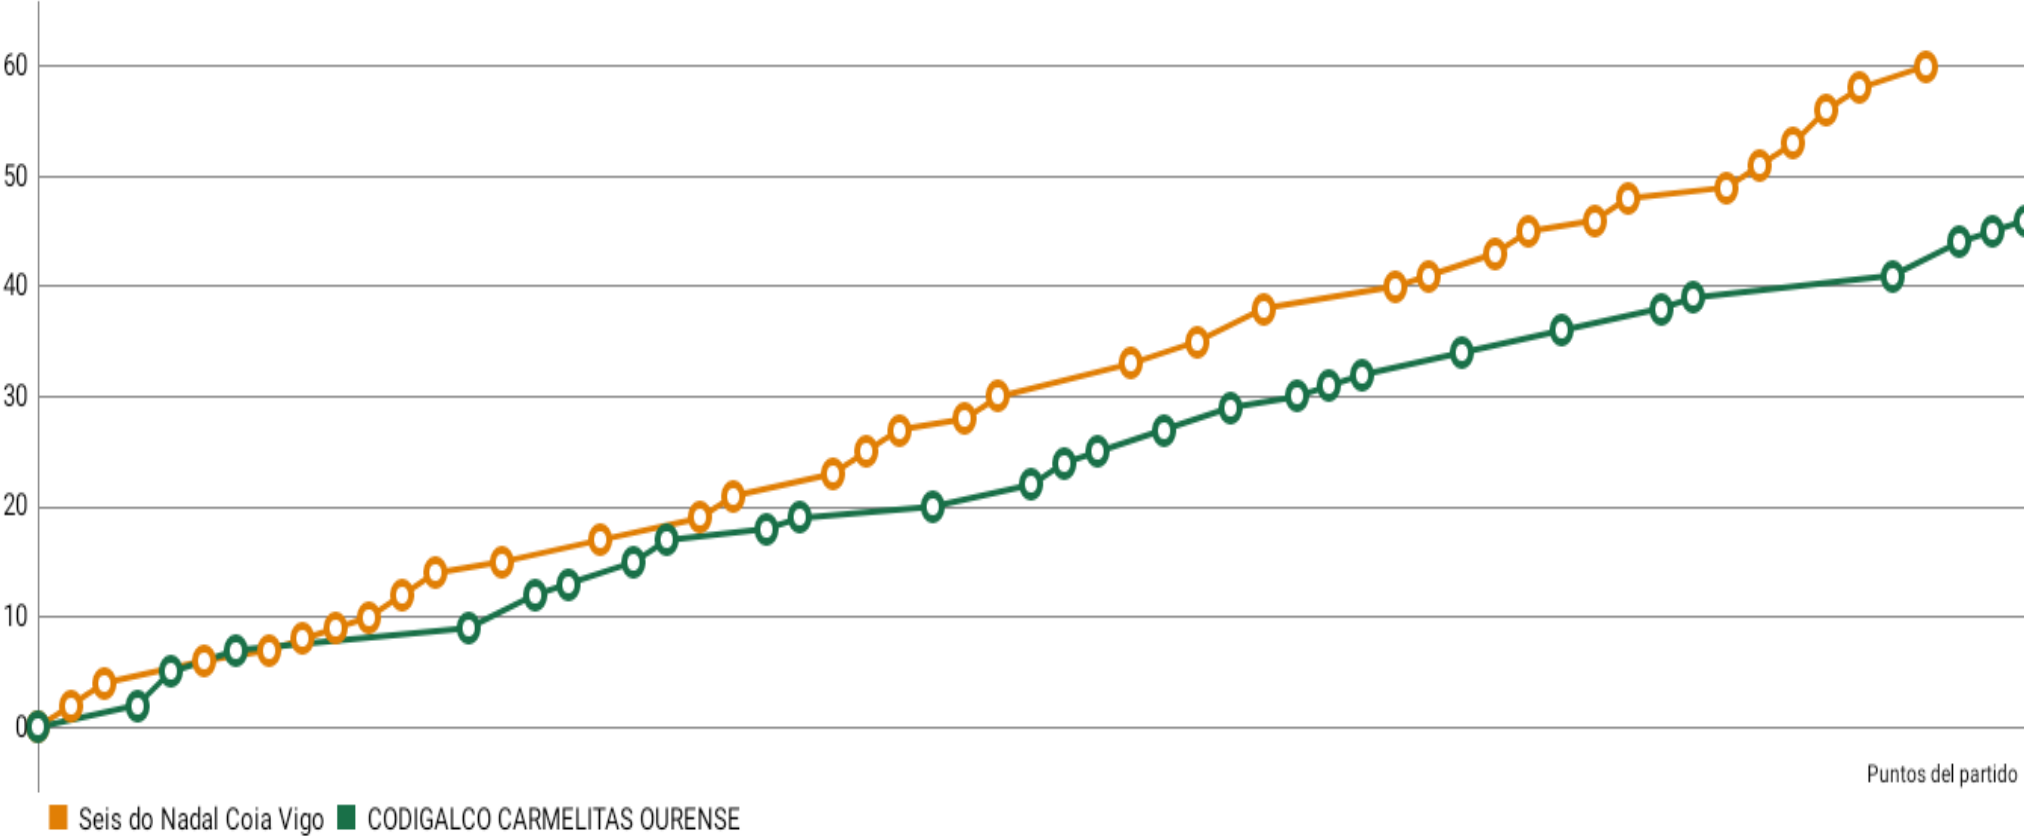

13/12/20

Seis do Nadal Coia Vigo	60
CODIGALCO CARMELITAS OURENSE	46

Basketball Stats  
Assistant

Seis do Nadal Coia Vigo																										
Nº	Jugador	MIN	PTS	FGM	FGA	FG%	3PM	3PA	3P%	2PM	2PA	2P%	FTM	FTA	FT%	OREB	DREB	REB	AST	TOV	STL	BLK	PF	PFD	EFF	+/-
5	Capelo,A	07:30	0	0	2	0,0%	0	1	0,0%	0	1	0,0%	0	0	0,0%	0	0	0	0	1	0	0	2	1	-3	1
6	Fernández, S	15:44	14	6	7	85,7%	0	0	0,0%	6	7	85,7%	2	3	66,7%	1	0	1	0	1	2	0	0	4	14	17
7	Cabaleiro, M	11:31	0	0	2	0,0%	0	0	0,0%	0	2	0,0%	0	0	0,0%	3	1	4	0	2	0	0	0	0	0	2
9	Miguez, P	08:00	0	0	3	0,0%	0	2	0,0%	0	1	0,0%	0	0	0,0%	1	0	1	0	1	1	0	0	0	-2	-8
11	Mariño, H	00:00	0	0	0	0,0%	0	0	0,0%	0	0	0,0%	0	0	0,0%	0	0	0	0	0	0	0	0	0	0	-
12	González, L	24:21	12	5	8	62,5%	0	0	0,0%	5	8	62,5%	2	2	100,0%	0	1	1	1	1	1	0	3	2	11	15
13	Solano, S	18:29	3	1	3	33,3%	0	0	0,0%	1	3	33,3%	1	2	50,0%	0	1	1	0	2	1	0	2	1	0	5
15	Gonzalez, A	28:50	10	4	11	36,4%	1	4	25,0%	3	7	42,9%	1	1	100,0%	0	1	1	0	2	4	0	2	3	6	8
18	Nieto, N	00:00	0	0	0	0,0%	0	0	0,0%	0	0	0,0%	0	0	0,0%	0	0	0	0	0	0	0	0	0	0	-
22	Lopez, I	24:12	4	1	2	50,0%	0	0	0,0%	1	2	50,0%	2	2	100,0%	1	4	5	1	4	3	0	4	1	8	11
23	Alonso, A	24:26	2	1	6	16,7%	0	0	0,0%	1	6	16,7%	0	0	0,0%	2	6	8	1	3	1	0	2	0	4	-1
24	Camiaña, N	09:25	0	0	1	0,0%	0	0	0,0%	0	1	0,0%	0	0	0,0%	1	0	1	0	1	0	0	2	0	-1	6
55	Soraluze, N	17:11	11	4	5	80,0%	2	2	100,0%	2	3	66,7%	1	2	50,0%	0	1	1	0	2	4	0	0	2	12	14
77	Martinez, U	10:14	4	2	2	100,0%	0	0	0,0%	2	2	100,0%	0	0	0,0%	0	0	0	0	2	0	0	1	0	2	0
	<b>Total</b>	<b>200</b>	<b>60</b>	<b>24</b>	<b>52</b>	<b>46,2%</b>	<b>3</b>	<b>9</b>	<b>33,3%</b>	<b>21</b>	<b>43</b>	<b>48,8%</b>	<b>9</b>	<b>12</b>	<b>75,0%</b>	<b>9</b>	<b>15</b>	<b>24</b>	<b>3</b>	<b>22</b>	<b>17</b>	<b>0</b>	<b>18</b>	<b>14</b>	<b>51</b>	<b>-</b>